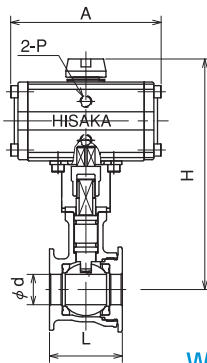

エフ レス

F-Less ボールバルブ

■ WF5 ■ WR5 ■ WF5-AD ■ WF5-AS

HISAKA WORKS, LTD.

F-Less ボールバルブ

特長

- エフレスボールバルブは、より軽く、より小さく、よりスマートに設計されたウエハー型ボールバルブです。
- フランジ型ボールバルブ（HF5型）と同じように簡単に自動化することが出来ます。
- 本体材質はSCS13製のみです。ボールシートは（HF5型）と同じマックスタイトPTFEです。
- グランド部分は“O”リングのみのシールとなっていますが（HF5型）と同じようにテフロン製のグランドパッキンを使用した（WF5G型）もあります。

WF5・WR5型

WF5型（手動）

サイズ	φd	L	H	I	重量(kg)
10A	9.5	35	63	100	0.4
15A	13	40	71	120	0.6
20A	19	50	74	120	0.75
25A	25	60	91	150	1.2
32A	32	70	96	150	1.75
40A	38	80	110	200	2.65
50A	51	95	119	250	4.1

WR5型（手動）

φd	L	H	I	重量(kg)
—	—	—	—	—
9.5	35	63	100	0.4
13	40	71	120	0.6
19	50	74	120	0.75
25	60	91	150	1.2
32	70	96	150	1.75
38	80	110	200	2.65

WF5-AD型

WF5-AD型（復作動）

サイズ	φd	L	H	A	P	アクチュエータ サイズ	重量(kg)
10A	9.5	35	148	108	RC 1/8	AD04N	1.2
15A	13	40	175	124	RC 1/8	AD05N	1.8
20A	19	50	178	124	RC 1/8	AD05N	2.0
25A	25	60	190	124	RC 1/8	AD05N	2.5
32A	32	70	224	168	RC 1/4	AD07N	4.2
40A	38	80	235	168	RC 1/4	AD07N	5.2
50A	51	95	244	168	RC 1/4	AD07N	6.9

WF5-AS型

WF5-AS型（単作動）

サイズ	φd	L	H	A	P	アクチュエータ サイズ	重量(kg)
10A	9.5	35	161	164	RC 1/8	AS05N	1.65
15A	15	40	204	238	RC 1/4	AS07N	3.8
20A	19	50	207	238	RC 1/4	AS07N	4.0
25A	25	60	219	238	RC 1/4	AS07N	4.5
32A	32	70	274	410	RC 1/4	AS08	9.2
40A	38	80	281	410	RC 1/4	AS08	10.0
50A	51	95	289	410	RC 1/4	AS08	12.1