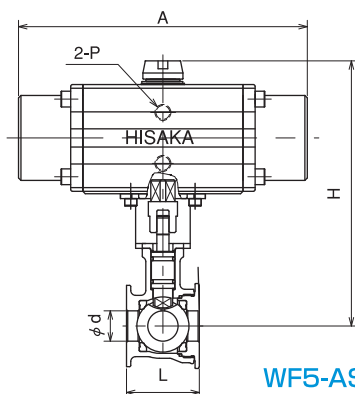

WF5・WR5型

WF5型（手動）

サイズ	φd	L	H	I	重量(kg)
10A	9.5	35	63	100	0.4
15A	13	40	71	120	0.6
20A	19	50	74	120	0.75
25A	25	60	91	150	1.2
32A	32	70	96	150	1.75
40A	38	80	110	200	2.65
50A	51	95	119	250	4.1

WR5型（手動）

φd	L	H	I	重量(kg)
—	—	—	—	—
9.5	35	63	100	0.4
13	40	71	120	0.6
19	50	74	120	0.75
25	60	91	150	1.2
32	70	96	150	1.75
38	80	110	200	2.65

WF5-AD型

WF5-AD型（復作動）

サイズ	φd	L	H	A	P	アクチュエータ サイズ	重量(kg)
10A	9.5	35	148	108	RC 1/8	AD04N	1.2
15A	13	40	175	124	RC 1/8	AD05N	1.8
20A	19	50	178	124	RC 1/8	AD05N	2.0
25A	25	60	190	124	RC 1/8	AD05N	2.5
32A	32	70	224	168	RC 1/4	AD07N	4.2
40A	38	80	235	168	RC 1/4	AD07N	5.2
50A	51	95	244	168	RC 1/4	AD07N	6.9

WF5-AS型

WF5-AS型（単作動）

サイズ	φd	L	H	A	P	アクチュエータ サイズ	重量(kg)
10A	9.5	35	161	164	RC 1/8	AS05N	1.65
15A	15	40	204	238	RC 1/4	AS07N	3.8
20A	19	50	207	238	RC 1/4	AS07N	4.0
25A	25	60	219	238	RC 1/4	AS07N	4.5
32A	32	70	274	410	RC 1/4	AS08	9.2
40A	38	80	281	410	RC 1/4	AS08	10.0
50A	51	95	289	410	RC 1/4	AS08	12.1