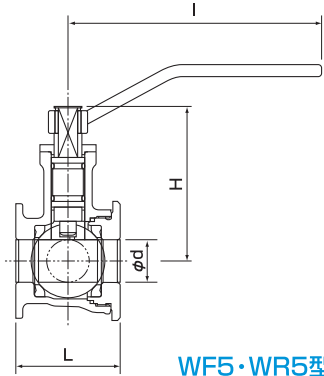

エフ レス

F-Less ボールバルブ

■ WF5 ■ WR5 ■ WF5-AD ■ WF5-AS

HISAKA WORKS, LTD.

F-Less ボールバルブ

特長

- エフレスボールバルブは、より軽く、より小さく、よりスマートに設計されたウエハー型ボールバルブです。
- フランジ型ボールバルブ（HF5型）と同じように簡単に自動化することが出来ます。
- 本体材質はSCS13製のみです。ボールシートは（HF5型）と同じマックスタイトPTFEです。
- グランド部分は“O”リングのみのシールとなっていますが（HF5型）と同じようにテフロン製のグランドパッキンを使用した（WF5G型）もあります。

WF5・WR5型

WF5型（手動）

サイズ	φd	L	H	I	重量(kg)
10A	9.5	35	63	100	0.4
15A	13	40	71	120	0.6
20A	19	50	74	120	0.75
25A	25	60	91	150	1.2
32A	32	70	96	150	1.75
40A	38	80	110	200	2.65
50A	51	95	119	250	4.1

WR5型（手動）

φd	L	H	I	重量(kg)
—	—	—	—	—
9.5	35	63	100	0.4
13	40	71	120	0.6
19	50	74	120	0.75
25	60	91	150	1.2
32	70	96	150	1.75
38	80	110	200	2.65

WF5-AD型

WF5-AD型（復作動）

サイズ	φd	L	H	A	P	アクチュエータ サイズ	重量(kg)
10A	9.5	35	148	108	RC 1/8	AD04N	1.2
15A	13	40	175	124	RC 1/8	AD05N	1.8
20A	19	50	178	124	RC 1/8	AD05N	2.0
25A	25	60	190	124	RC 1/8	AD05N	2.5
32A	32	70	224	168	RC 1/4	AD07N	4.2
40A	38	80	235	168	RC 1/4	AD07N	5.2
50A	51	95	244	168	RC 1/4	AD07N	6.9

WF5-AS型

WF5-AS型（単作動）

サイズ	φd	L	H	A	P	アクチュエータ サイズ	重量(kg)
10A	9.5	35	161	164	RC 1/8	AS05N	1.65
15A	15	40	204	238	RC 1/4	AS07N	3.8
20A	19	50	207	238	RC 1/4	AS07N	4.0
25A	25	60	219	238	RC 1/4	AS07N	4.5
32A	32	70	274	410	RC 1/4	AS08	9.2
40A	38	80	281	410	RC 1/4	AS08	10.0
50A	51	95	289	410	RC 1/4	AS08	12.1